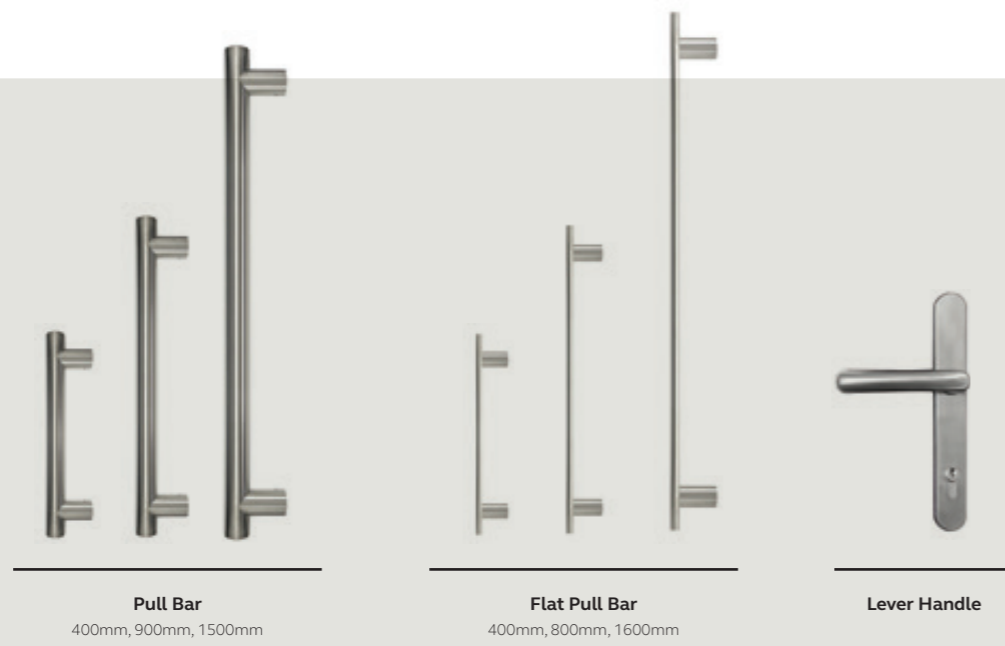

**Pull Bar**

400mm, 900mm, 1500mm

**Flat Pull Bar**

400mm, 800mm, 1600mm

**Lever Handle**

**Centre Escutcheon**

**D Bar**

**Letterplate**